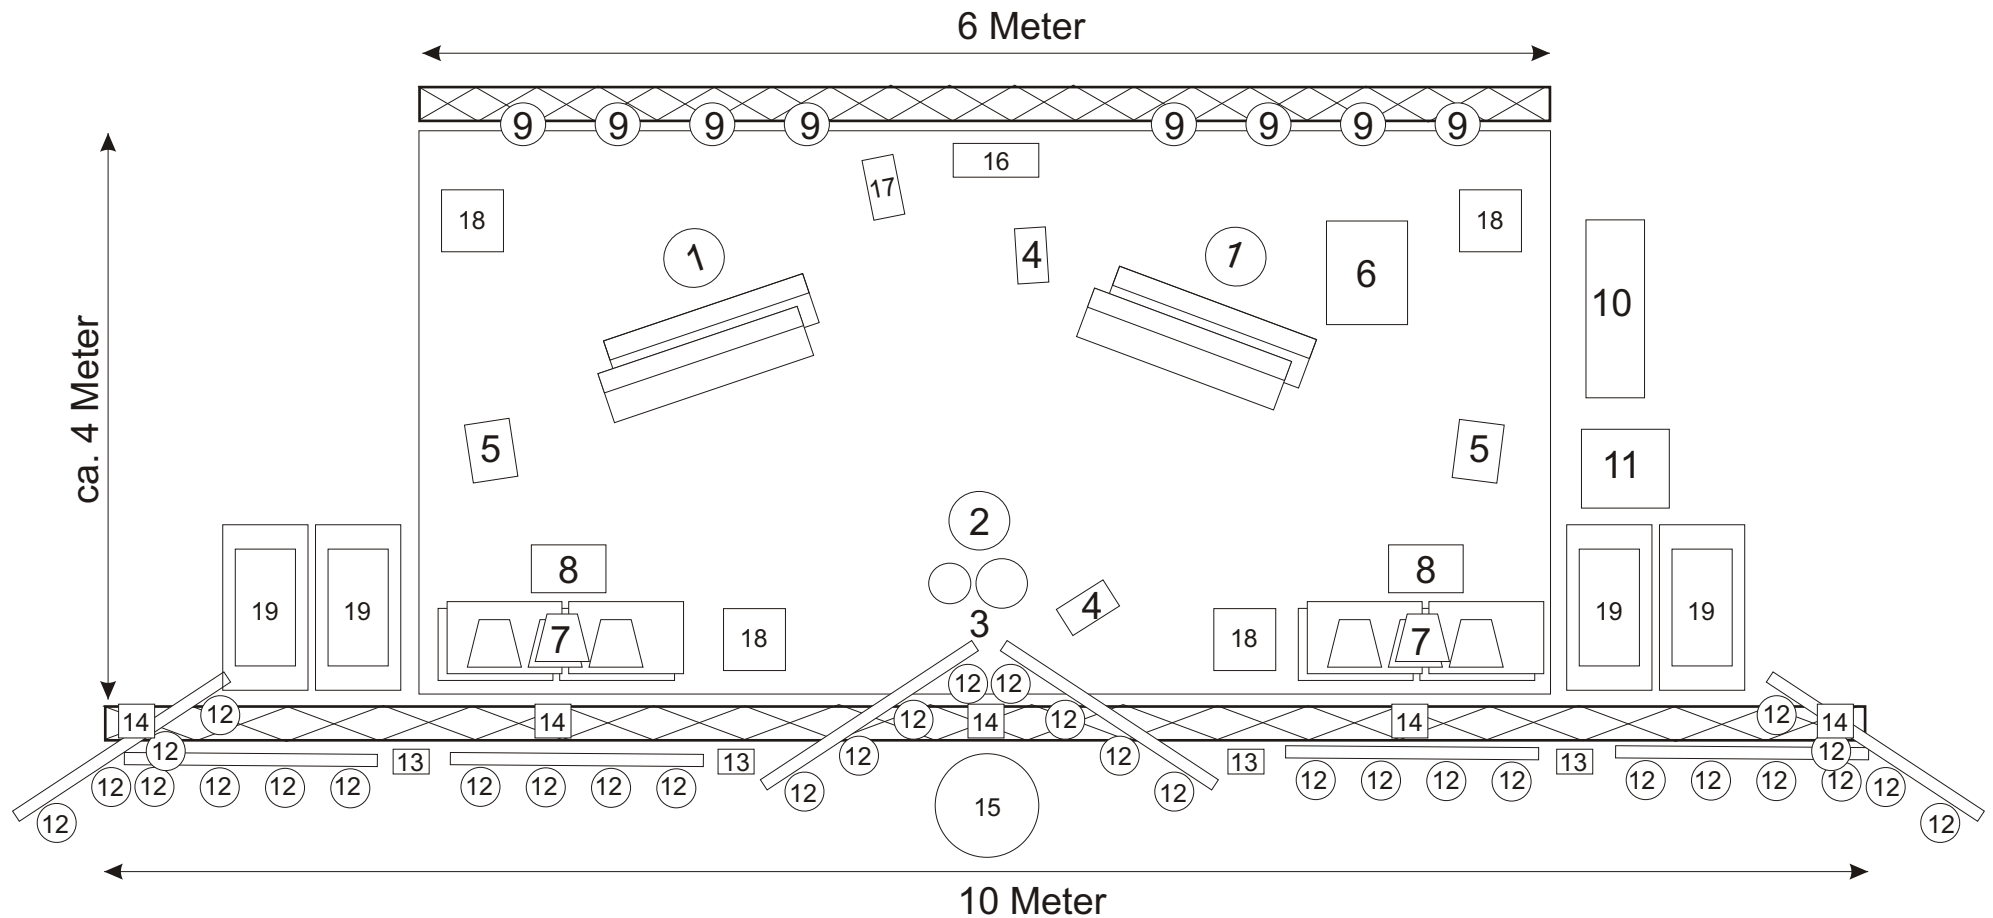

Aufbau Festlichkeiten ab 500 Personen

- 1 = Keyboarder
- 2 = Sänger
- 3 = Congas
- 4 = Boden-Monitorlautsprecher
- 5 = Seiten-Monitorlautsprecher auf Stative
- 6 = Mischpult und Effektrack
- 7 = PA-Lautsprecher pro Seite 4xBass + 4xHoch/Mittelton
- 8 = Endstufenracks
- 9 = 300 Watt Par 56 Backlight Scheinwerfer Fan-Blinder weiss
- 10 = Lichtsteuerung / Lichtcomputer

- 11 = Licht Dimmerpacks und DMX-Verteiler / Switch
- 12 = 500 Watt Par64 Scheinwerfer Bühne und Tanzfläche
- 13 = Scanner Spiegelbewegt StageTech Scan 25
- 14 = Lasereffektgerät StageTech LX30
- 15 = Spiegelkugel
- 16 = Stroboskop
- 17 = Nebelmaschine
- 18 = Scanner Kopfbewegt JB-Lighting VaryScan 6 HMI
- 19 = PA-Lautsprechersystem Horn